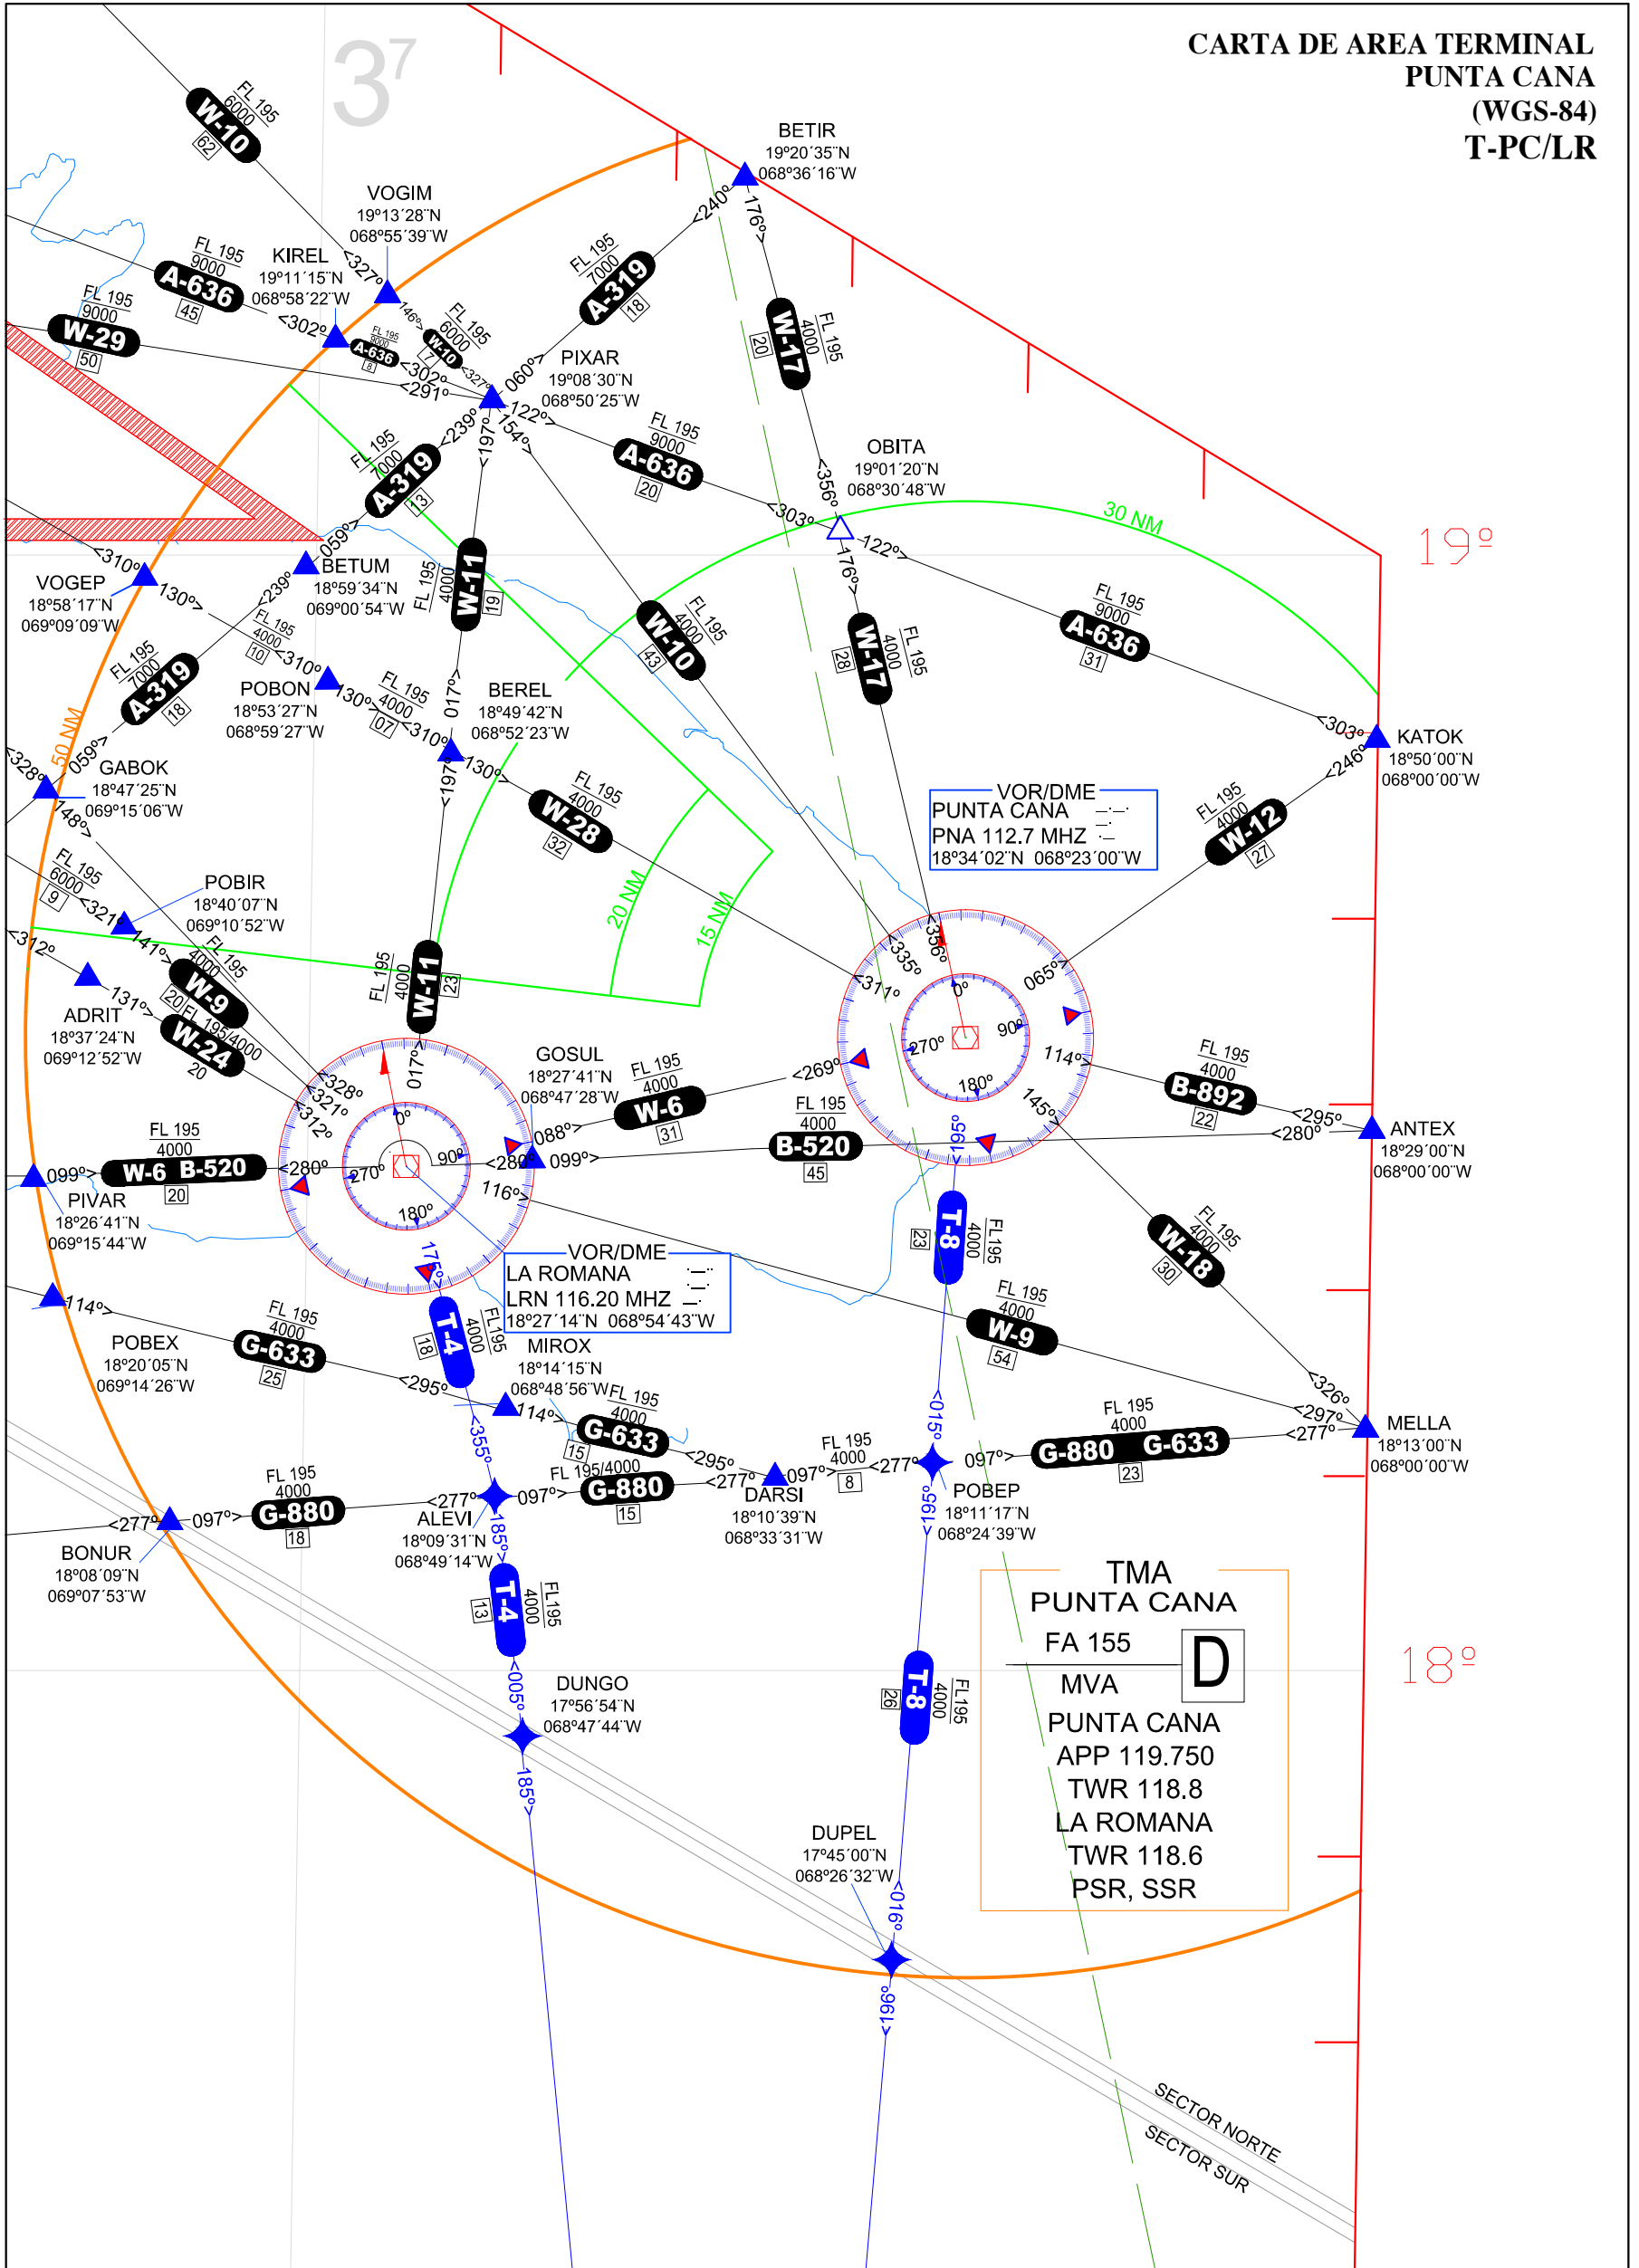

**CARTA DE AREA TERMINAL
PUNTA CANA
(WGS-84)
T-PC/LR**

CLAVE LIMITE DE LA REGION DE INFORMACION DE VUELO (FIR) 	PUNTO DE NOTIFICACION OBLIGATORIO PUNTO DE NOTIFICACION A SOLICITUD WPT DE PASO / FLY BY WPT	AERODROMO AERODROMO CIVIL / TERRESTRE RADIO AYUDAS A LA NAVEGACION RADIOFARO OMNIDIRECCIONAL DE MUY ALTA FRECUENCIA (VOR) RADIOFARO NOIDIRECCIONAL (NDB) EQUIPO MEDIDOR DE DISTANCIA (DME) VOR/DME	INSTALACIONES DE COMUNICACIONES AEROPUERTOS SANTO DOMINGO DE LAS AMERICAS CABO RIO HIGUERO/INTL LA ROMANA / INTL PUERTO PLATA / INTL PUNTA CANA / INTL CATEY / INTL SANTIAGO / INTL BARAHONA / INTL SAN ISIDRO	Alfabeto Morse / Morse Alphabet A ALPHA ... N NOVEMBER ... B BRAVO ... O OSCAR ... C CHARLIE ... P PAPA ... D DELTA ... Q QUEBRA ... E ECHO ... R ROMBO ... F FOXTROT ... S SIERRA ... G GOLF ... T TANGO ... H HOTEL ... U UNIFORM ... I INDIA ... V VICTOR ... J JULIETT ... W WINDY ... K KILO ... X XRAY ... L LIMA ... Y YANKEE ... M MIKE ... Z ZULU ...