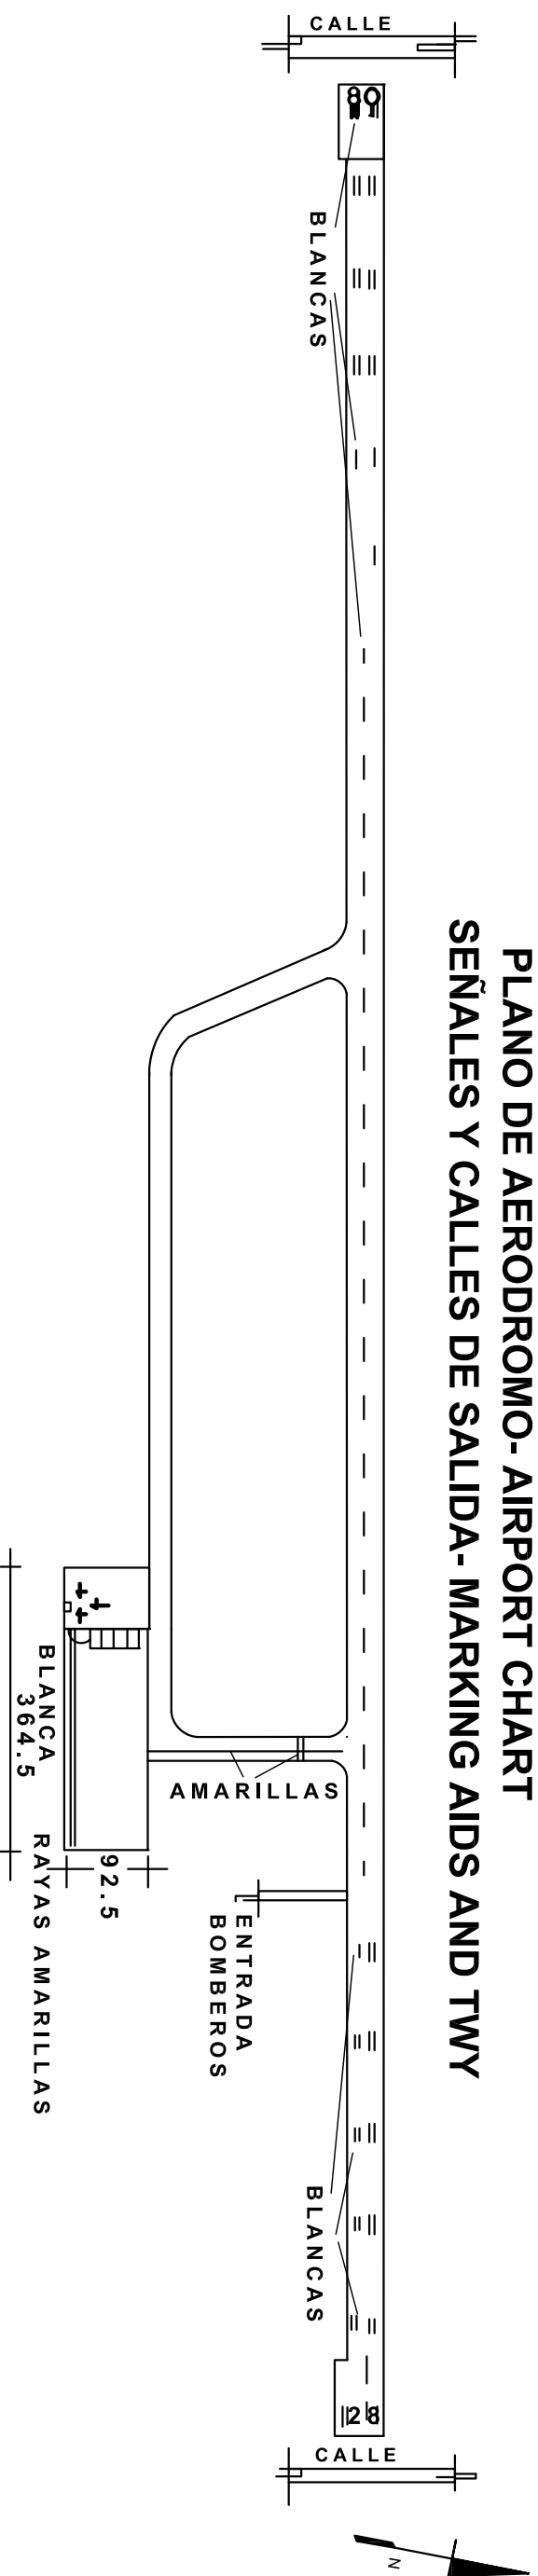

AEROPUERTO INTERNACIONAL DE PUERTO PLATA

PLANO DE AERODROMO- AIRPORT CHART  
SEÑALES Y CALLES DE SALIDA- MARKING AIDS AND TWY

ESCALA GRAFICA  
0 40 100 160 320 480 640